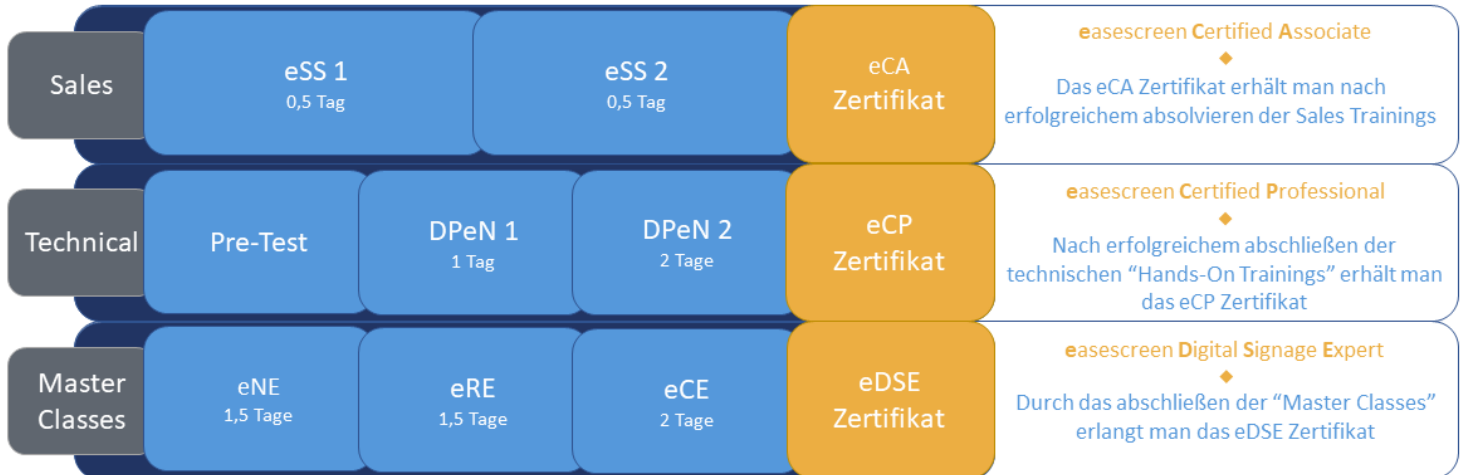

easescreen Schulungen sind für unsere Partner kostenlos. (Endkunden sind von der Teilnahme ausgeschlossen). Bei manchen Technik-Schulungen ist ein Pre-Test Voraussetzung, in diesem Fall erhalten Sie einen Link zum Test nach Ihrer Anmeldung.

Für die Technik-Schulungen empfehlen wir Ihnen, Ihr eigenes Notebook (mit Windows Betriebssystem) mitzubringen.

Module:

eSS = easescreen Sales Specialist 1 + 2

DPeN = Designing Professional easescreen Networks 1 + 2

Master Classes:

eNE = easescreen Network Expert

eRE = easescreen Resource Expert

eCE = easescreen Cloud Expert

Trainings & Zertifikate

Termine 2020 ¹

--- Jänner 2020

23.1. eSS1 + eSS2 (DE), Graz